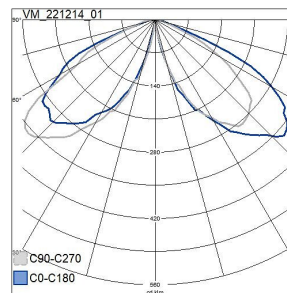

Atlas

Bländskydd GR

Atlas bländskydd, grå.

Bländskydd GR

E-NUMMER	KOD	KG	PRODUKTLINJE
7748772	4546503	0.15	Atlas