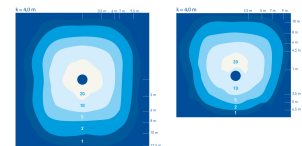

Atlas

Bländskydd GR

Atlas bländskydd, grå.

Bländskydd GR

E-NUMMER	KOD	KG	PRODUKTLINJE
7748772	4546503	0.15	Atlas