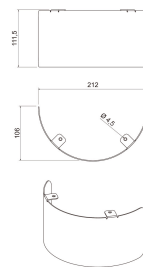

Atlas

Bländskydd GR

Atlas bländskydd, grå.

Bländskydd GR

E-NUMMER	KOD	KG	PRODUKTLINJE
7748772	4546503	0.15	Atlas