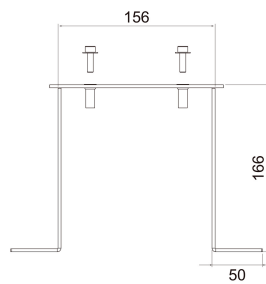

Olympos

Root mounting kit

Rotmonteringsatts för betonggjutning

Root mounting kit

E-NUMMER	KOD	KG	PRODUKTLINJE
7748779	4546510	1.33	Olympos

Root mounting kit

EC002557

Montering

Konstruktion

Typ av tillbehör/reservdel	Monteringssats
Tillbehör	Ja
Reservdel	Nej
Transparent	Nej

Dimning och styrning

Fotometriska data

Livslängd och kapacitet

Mått

Längd (mm)	156
Bredd (mm)	156
Höjd (mm)	166