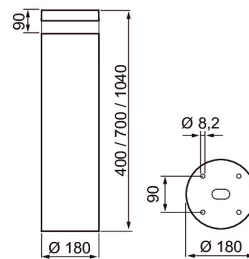

Olympos

Root mounting kit

Rotmonteringsatts för betonggjutning

Root mounting kit

E-NUMMER	KOD	KG	PRODUKTLINJE
7748779	4546510	1.33	Olympos

Root mounting kit

EC002557

Montering

Konstruktion

Typ av tillbehör/reservdel	Monteringssats
Tillbehör	Ja
Reservdel	Nej
Transparent	Nej

Dimning och styrning

Fotometriska data

Livslängd och kapacitet

Mått

Längd (mm)	156
Bredd (mm)	156
Höjd (mm)	166

Teknisk data