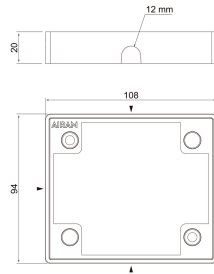

Asennuskehys WH

SNRO	KOODI	KG	TUOTESARJA
4546526	A5BR11	0.03	Brick Double

STUL-TAKUU