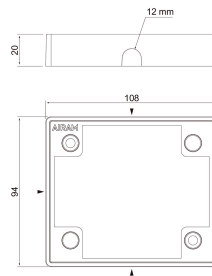

Brick Double

Asennuskehys GR

Sirolla ja lähes huomaamattomalla asennuskehyksellä Brick Double on helppo asentaa kohteisiin, joissa on pintakaapelointi. Kehyksessä on murtoaiho jokaisella sivulla.

Brick Double asennuskehys pintakaapeloiuihin kohteisiin, harmaa. Kehyksen jokaisella sivulla murtoaiho.

Asennuskehys GR

SNRO	KOODI	KG	TUOTESARJA
4546527	A5BRIJ	0.03	Brick Double

STUL-TAKUU

Asennuskehys GR
EC002557

Asennus

Rakenne

Tarvikkeen/varaosan tyyppi	Asennuskehys
Lisätarvike	Kyllä
Varaosa	Ei
Läpinäkyvä	Ei
Väri	Harmaa
Materiaali	muovi

Himmennys ja ohjaus

Valotekniset tiedot

Elinikä ja suorituskyky

Mitat

Pituus (mm)	20
Leveys (mm)	108
Korkeus (mm)	94

Sähkötekniset tiedot