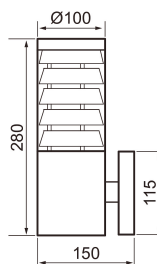

IP44 E27 PCC RST

SNRO	KOODI	KG	TUOTESARJA
4546530	A5PARA	0.94	Park

STUL-TAKUU