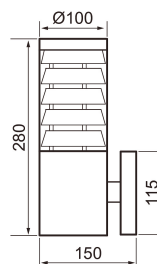

-O
3 x 2,5

IP44

Park

IP44 E27 PCC RST

Väggarmatur

Park är en serie stilrena och eleganta gårdsarmaturer som passar in i den moderna nordiska villamiljön. Stållamellerna i kupan motverkar bländning och ger liv åt det avskalade formspråket. Utvidga gårdsbelysningen till en sammanhållen, snygg helhet tillsammans med Park-seriens pollararmaturer. Du kan påverka stämningen och ljuseffekten väsentligt genom valet av lampa.

Park Exteriör väggarmatur Dim saknas; IP44; SK I; LED utbytbar; Avslutning; 3x2.5mm²; Kapsling rst; Färg rst; Kupa Plast, transparent

IP44 E27 PCC RST

E-NUMMER	KOD	KG	PRODUKTLINJE
7749742	4546530	0.94	Park