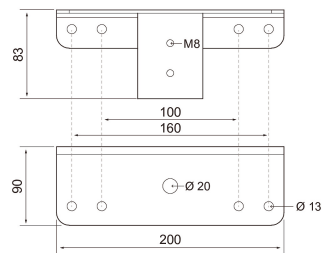

Range

Stolpfäste Range 60mm

Stolpfäste Range 60mm

Stolpfäste Range 60mm

E-NUMMER	KOD	KG	PRODUKTLINJE
7770143	4546538	1.3	Range

Stolpfäste Range 60mm

EC002557

Montering

Konstruktion

Typ av tillbehör/reservdel	Monteringssats
Tillbehör	Ja
Reservdel	Nej
Transparent	Nej
Färg	Grå
Material	Aluminium

Dimning och styrning

Fotometriska data

Livsängd och kapacitet

Mått

Längd (mm)	92
Bredd (mm)	266
Höjd (mm)	104