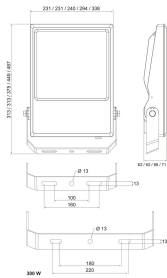

Range

Stolpfäste Range 60mm

Stolpfäste Range 60mm

Stolpfäste Range 60mm

E-NUMMER	KOD	KG	PRODUKTLINJE
7770143	4546538	1.3	Range

Stolpfäste Range 60mm

EC002557

Montering

Konstruktion

Typ av tillbehör/reservdel	Monteringssats
Tillbehör	Ja
Reservdel	Nej
Transparent	Nej
Färg	Grå
Material	Aluminium

Dimning och styrning

Fotometriska data

Livsängd och kapacitet

Mått

Längd (mm)	92
Bredd (mm)	266
Höjd (mm)	104