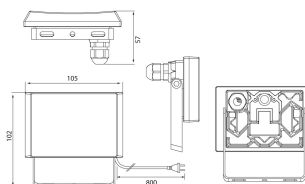

IP44 10W/840 800lm BK

E-NUMMER	KOD	KG	PRODUKTLINJE
7766677	4547200	0.3	Airflood

Montering	
Lämplig för utanpåliggande montage	Ja
Lämplig för inbyggnad/infällnad	Nej
Lämplig för väggmontering	Ja
Lämplig för pendelupphängning	Nej
Lämplig för takmontering	Nej
Lämplig för trossmontering	Nej
Lämplig för pelar/golvmontering	Nej
Lämplig för skenmontage	Nej
Lämplig för klämmmontering	Nej
Lämplig för lågspänningssystem	Nej
Kapslingsklass (IP)	IP44
Slagtåligghet (IK)	IK08
Typ av kabeldragning	Avslutning
Antal poler	3
Ledararea (mm ²)	1
Typ anslutning	Övrigt
Anpassad för bildskärmsarbete [EN 12464-1]	Nej