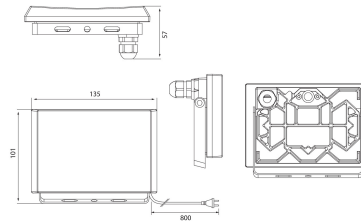

IP44 20W/840 1600lm BK

E-NUMMER	KOD	KG	PRODUKTLINJE
7766678	4547201	0.36	Airflood