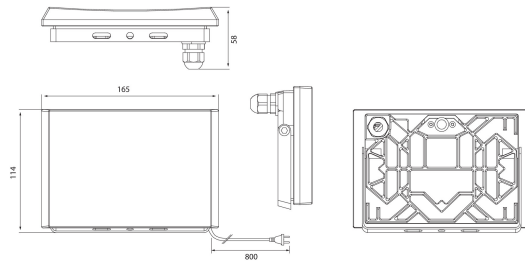

IP44 30W/840 2400lm BK

E-NUMMER	KOD	KG	PRODUKTLINJE
7766679	4547202	0.5	Airflood

Montering	
Lämplig för utanpåliggande montage	Ja
Lämplig för inbyggnad/infällnad	Nej
Lämplig för väggmontering	Ja
Lämplig för pendelupphängning	Nej
Lämplig för takmontering	Nej
Lämplig för trossmontering	Nej
Lämplig för pelar/golvmontering	Nej
Lämplig för skenmontage	Nej
Lämplig för klämmmontering	Nej
Lämplig för lågspänningssystem	Nej
Kapslingsklass (IP)	IP44
Slagtålighet (IK)	IK08
Typ av kabeldragning	Avslutning
Antal poler	3
Ledararea (mm ²)	1
Typ anslutning	Övrigt
Anpassad för bildskärmsarbete [EN 12464-1]	Nej