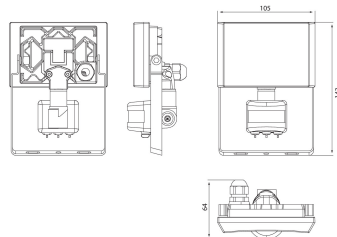

PIR IP44 10W/840 800lm BK

E-NUMMER	KOD	KG	PRODUKTLINJE
7766747	4547214	0.35	Airflood

Montering	
Lämplig för utanpåliggande montage	Ja
Lämplig för inbyggnad/infällnad	Nej
Lämplig för väggmontering	Ja
Lämplig för pendelupphängning	Nej
Lämplig för takmontering	Nej
Lämplig för trossmontering	Nej
Lämplig för pelar/golvmontering	Nej
Lämplig för skenmontage	Nej
Lämplig för klämmmontering	Nej
Lämplig för lågspänningssystem	Nej
Kapslingsklass (IP)	IP44
Slagtåligghet (IK)	IK08
Typ av kabeldragning	Avslutning
Antal poler	3
Ledararea (mm ²)	1
Typ anslutning	Övrigt
Anpassad för bildskärmsarbete [EN 12464-1]	Nej