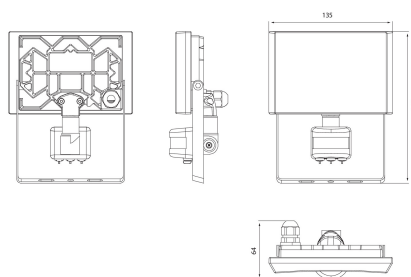

#### PIR IP44 20W/840 1600lm BK

E-NUMMER	KOD	KG	PRODUKTLINJE
7766748	4547215	0.41	Airflood

Montering	
Lämplig för utanpåliggande montage	Ja
Lämplig för inbyggnad/infällnad	Nej
Lämplig för väggmontering	Ja
Lämplig för pendelupphängning	Nej
Lämplig för takmontering	Nej
Lämplig för trossmontering	Nej
Lämplig för pelar/golvmontering	Nej
Lämplig för skenmontage	Nej
Lämplig för klämmmontering	Nej
Lämplig för lågspänningssystem	Nej
Kapslingsklass (IP)	IP44
Slagtåligghet (IK)	IK08
Typ av kabeldragning	Avslutning
Antal poler	3
Ledararea (mm <sup>2</sup> )	1
Typ anslutning	Övrigt
Anpassad för bildskärmsarbete [EN 12464-1]	Nej