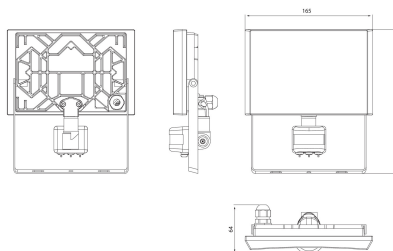

#### PIR IP44 30W/840 2400lm BK

E-NUMMER	KOD	KG	PRODUKTLINJE
7766749	4547216	0.56	Airflood

Montering	
Lämplig för utanpåliggande montage	Ja
Lämplig för inbyggnad/infällnad	Nej
Lämplig för väggmontering	Ja
Lämplig för pendelupphängning	Nej
Lämplig för takmontering	Nej
Lämplig för trossmontering	Nej
Lämplig för pelar/golvmontering	Nej
Lämplig för skenmontage	Nej
Lämplig för klämmmontering	Nej
Lämplig för lågspänningssystem	Nej
Kapslingsklass (IP)	IP44
Slagtåligghet (IK)	IK08
Typ av kabeldragning	Avslutning
Antal poler	3
Ledararea (mm <sup>2</sup> )	1
Typ anslutning	Övrigt
Anpassad för bildskärmsarbete [EN 12464-1]	Nej