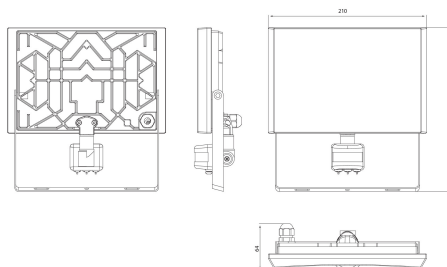

Airflood

PIR IP44 50W/840 4000lm BK

Strålkastare

Strålkastaren Airflood led är modern, kompakt och designad för praktisk, trygg och säker belysning av gårdar, lager, passager och parkeringsplatser. Med sin kantlösa design sitter lampan elegant på många olika fasader, och frampanelen ger jämnt och behagligt ljus med hela ytan. Varje strålkastare har inställbar belysningsvinkel. Du kan välja en svart eller en vit modell. Strålkastarna har stickproppsanslutning och gummikabel. Också modeller med sensor.

Airflood Strålkastare 50W 4000K 4000lm Sprid.vinkel Extremt bredstrålande >80°; Dim saknas; IP44; IK08; SK I; L70B50 25000h; LED ej utbytbart; Med ljuskälla; CRI>80; Avslutning; 3x1mm²; Kapsling al; Färg sv; Kupa Plast, opal; Rörelsesensor

PIR IP44 50W/840 4000lm BK

E-NUMMER	KOD	KG	PRODUKTLINJE
7766754	4547217	0.76	Airflood