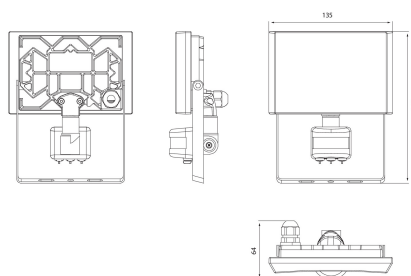

#### PIR IP44 20W/840 1600lm WH

E-NUMMER	KOD	KG	PRODUKTLINJE
7766745	4547218	0.41	Airflood

Montering	
Lämplig för utanpåliggande montage	Ja
Lämplig för inbyggnad/infällnad	Nej
Lämplig för väggmontering	Ja
Lämplig för pendelupphängning	Nej
Lämplig för takmontering	Nej
Lämplig för trossmontering	Nej
Lämplig för pelar/golvmontering	Nej
Lämplig för skenmontage	Nej
Lämplig för klämmmontering	Nej
Lämplig för lågspänningssystem	Nej
Kapslingsklass (IP)	IP44
Slagtålighet (IK)	IK08
Typ av kabeldragning	Avslutning
Antal poler	3
Ledararea (mm <sup>2</sup> )	1
Typ anslutning	Övrigt
Anpassad för bildskärmsarbete [EN 12464-1]	Nej