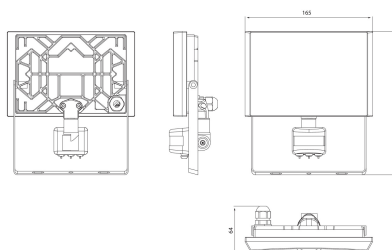

PIR IP44 30W/840 2400lm WH

E-NUMMER	KOD	KG	PRODUKTLINJE
7766746	4547219	0.56	Airflood

Montering	
Lämplig för utanpåliggande montage	Ja
Lämplig för inbyggnad/infällnad	Nej
Lämplig för väggmontering	Ja
Lämplig för pendelupphängning	Nej
Lämplig för takmontering	Nej
Lämplig för trossmontering	Nej
Lämplig för pelar/golvmontering	Nej
Lämplig för skenmontage	Nej
Lämplig för klämmmontering	Nej
Lämplig för lågspänningssystem	Nej
Kapslingsklass (IP)	IP44
Slagtåligghet (IK)	IK08
Typ av kabeldragning	Avslutning
Antal poler	3
Ledararea (mm ²)	1
Typ anslutning	Övrigt
Anpassad för bildskärmsarbete [EN 12464-1]	Nej