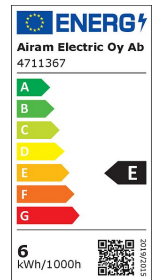

Onni SMD led-vakiolamput 2700 K

Airam Onni opaali kohdekupu R63 E27 2700K 600lm/175cd

LED R63 827 600lm E27 110D OP

E27- ja E14-kantaiset lamput, lämpimän valkoinen valo

Tuotesarjan kuvaus

SMD-lampuissa on muovikaulus. Ledit on lamppukuvun sisällä aseteltu kaulusosan pintaan ja tästä syystä SMD-lamput eivät loista valoa kannan suuntaan. Valaisimesta riippuen kaulus saattaa heijastua ympäristöön hieman tummempana varjona. Onni SMD led-vakiolamput 2700 K loistavat lämpimän valkoista valoa. Sarjaan kuuluu kattava valikoima eri muotoisia opaalikupuisia lampuja E14- tai E27-kannalla.

Tuotteen tekniset tiedot

Opaali R63-kohdekupuinen led-lamppu 5,4W, värlämpötila lämmin valkoinen 2700K, E27-kanta, 600lm 175cd 110°, polttoikä n. 15000h, koko ø 63 x 102 mm, blisterpakkauus. Taajuus ~50/60Hz. Toimintalämpötila-alue -30 ... +40 °C. Hyvä värintoistoindeksi CRI > 80. Jatkuva tasainen spektri, ei värvääristymiä. Ei UV- tai IR-säteilyä. Ei sisällä elohopeaa. Kolmen vuoden takuu.

Myyntierä

Paketti 10 kpl
Laatikko 80 kpl

Nro 4711367

6 4 3 5 2 0 0 1 9 0 1 8 5

AIRAM