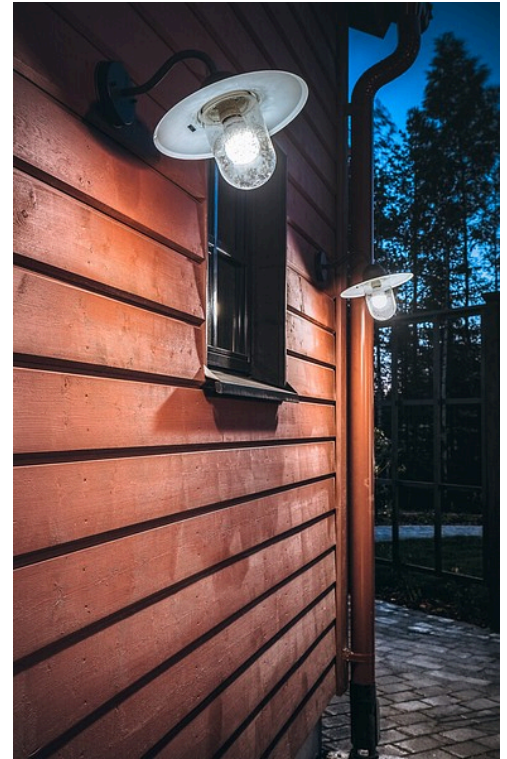

Sensor

Airam opaali vakiokupu hämärätunnistimella E27 2700K 470lm

LED A60 827 470lm E27 SENSOR OP

Hämärätunnistinlamppu

Tuotesarjan kuvaus

Sensor-lampuissa on sisäänrakennettu hämärätunnistin. Lamppu on tarkoitettu käyttökohteisiin, joissa valoa halutaan vain pimentyvässä ympäristössä. Tällöin päiväsaikaan ei synny turhaa valaistusta ja sähkönkulutusta, mutta illan hämärtyessä valot syttyvät automaattisesti valaistustason laskiessa alle 15 luksiin. Tekniset tiedot on esitetty pakkauksissa selkeästi. Väriämpötilat lämmin valkoinen, valkoinen ja viileä valkoinen (2700 K, 3000 K ja 4000 K).

Tuotteen tekniset tiedot

Opaali vakiokupuinen Sensor-sarjan led-lamppu hämärätunnistimella 4,9W, väriämpötila lämmin valkoinen 2700K, E27-kanta, 470lm, polttoikä n. 25000h, koko $\varnothing$ 60 x 110 mm, pahvipakkaus. Taajuus ~50/60Hz. Sensor-lamppu on tarkoitettu käyttökohteisiin, joissa valoa halutaan vain pimentyvässä ympäristössä. Päiväsaikaan ei synny turhaa valaistusta ja sähkönkulutusta, mutta hämärässä valo syttyy automaattisesti, kun valaistustaso laskee alle 15 luksiin. Lamppu syttyy heti ja antaa täyden valon myös pakkasessa. Hyvä värintoistoindeksi CRI > 80. Jatkuva tasainen spektri, ei värvääristymiä. Ei UV- tai IR-säteilyä. Ei sisällä elohopeaa. Kolmen vuoden takuu.

Myyntierä

Paketti 10 kpl
Laatikko 100 kpl

Nro 4713754

6 435 200 243966

AIRAM