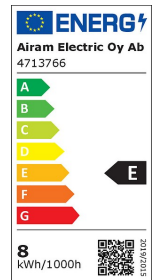

Tuotteen tekniset tiedot

Opaali vakiokupuinen himmennettävä led-lamppu 7,3W, värilämpötila lämmin valkoinen 2700K, E27-kanta, 806lm, polttoikä n. 15000h, koko \varnothing 60 x 110 mm, pahvipakkaus. Taajuus ~50/60Hz. Toimintalämpötila-alue -30 ... +40 °C. Hyvä värintoistoindeksi CRI > 80. Jatkuva tasainen spektri, ei värvääristymiä. Ei UV- tai IR-säteilyä. Ei sisällä elohopeaa. Kolmen vuoden takuu.

Myyntierä

Paketti 10 kpl
Laatikko 100 kpl

Nro 4713766

6 435200 244437

ENERGY	
Airam Electric Oy Ab 4713766	
A	Green arrow pointing right
B	Green arrow pointing right
C	Yellow arrow pointing right
D	Yellow arrow pointing right
E	Black arrow pointing right
F	Red arrow pointing right
G	Red arrow pointing right
8 kWh/1000h	
5102400C	