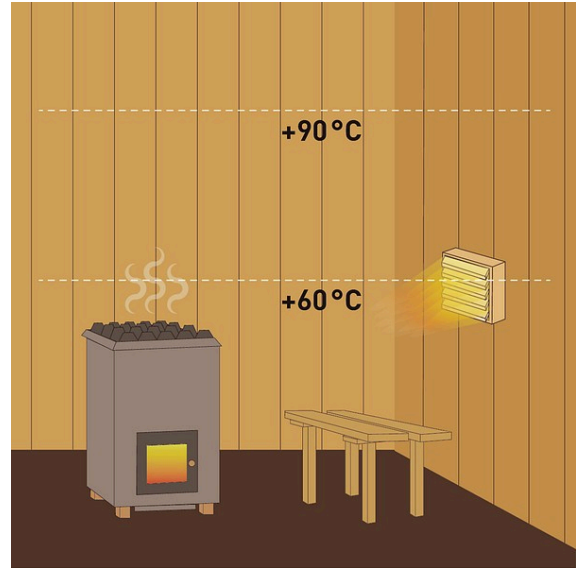

Sauna led +60°C

Airam opaali kynttiläkupu saunalamppu E14 2700K 470lm

LED C38 827 470lm E14 SAUNA OP

Kuumaan käyttöympäristöön

Tuotesarjan kuvaus

Sauna-led-lamput on suunniteltu normaalia kuumempiin olosuhteisiin. Ne kestävät jopa 60 asteen ympäristölämpötilan. Huomioithan, että lamppu tulee sijoittaa matalalle, alle 1 m korkeudelle asennettuihin saunavalaisimiin. Lampun tekniset tiedot on esitetty selkeästi pakkauksessa. Väriämpötila on lämmin valkoinen (2700 K tai 2800 K).

Tuotteen tekniset tiedot

Opaali kynttiläkupuinen Sauna-sarjan led-lamppu lämpimiin käyttöolosuhteisiin, +60 °C, 4,7W, väriämpötila lämmin valkoinen 2700K, E14-kanta, 470lm, polttoikä n. 10 000h, koko ø 38 x 110 mm, pahvipakkaus. Taajuus ~50/60Hz. Saunaledin komponentit kestävät korkeaa lämpötilaa. Sopii valaisimiin, jotka sijaitsevat saunassa matalalla, esim. lauteiden alla. Ei UV- tai IR-säteilyä. Ei sisällä elohopeaa. Kolmen vuoden takuu.

Myyntierä

Paketti 10 kpl
Laatikko 100 kpl

Nro 4713820

6 4 3 5 2 0 0 2 5 5 4 4 0

AIRAM