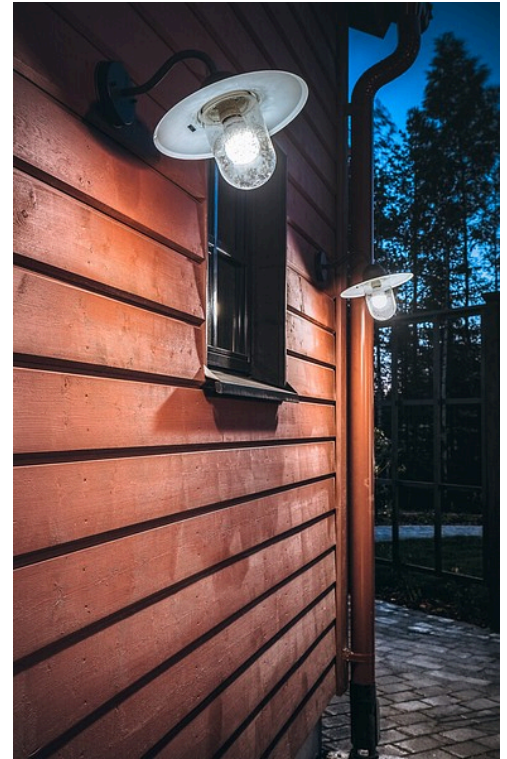

LED A60 827 806lm E27 FIL SENSOR

Hämärätunnistinlamppu

Tuotesarjan kuvaus

Sensor-lampuissa on sisäänrakennettu hämärätunnistin. Lamppu on tarkoitettu käyttökohteisiin, joissa valoa halutaan vain pimentyvässä ympäristössä. Tällöin päiväsaikaan ei synny turhaa valaistusta ja sähkönkulutusta, mutta illan hämärtyessä valot syttyvät automaattisesti valaistustason laskiessa alle 15 luksiin. Tekniset tiedot on esitetty pakkauksissa selkeästi. Väriämpötilat lämmin valkoinen, valkoinen ja viileä valkoinen (2700 K, 3000 K ja 4000 K).

Tuotteen tekniset tiedot

Kirkas vakiokupuinen filamentti Sensor-sarjan led-lamppu hämärätunnistimella 7W, väriämpötila lämmin valkoinen 2700K, E27-kanta, 806lm, polttoikä n. 15000h, koko $\varnothing$ 60 x 108 mm, pahvipakkaus. Taajuus ~50/60Hz. Sensor-lamppu on tarkoitettu käyttökohteisiin, joissa valoa halutaan vain pimentyvässä ympäristössä. Päiväsaikaan ei synny turhaa valaistusta ja sähkönkulutusta, mutta hämärässä valo syttyy automaattisesti, kun valaistustaso laskee alle 15 luksiin. Lamppu syttyy heti ja antaa täyden valon myös pakkasessa. Hyvä värintoistoindeksi CRI > 80. Jatkuva tasainen spektri, ei värivääristymiä. Ei UV- tai IR-säteilyä. Ei sisällä elohopeaa. Kolmen vuoden takuu.

Myyntierä

Paketti 10 kpl
Laatikko 100 kpl

Nro 4713872

6 435200 277251

AIRAM