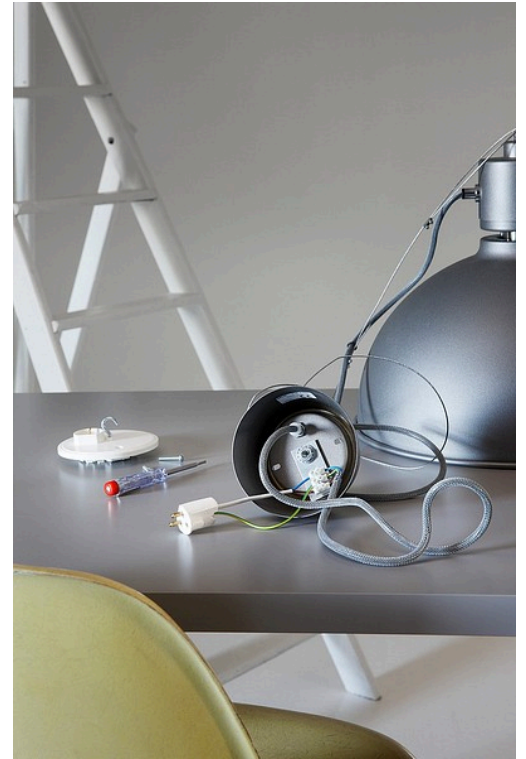

Klipsityövalo

KLIPSITYÖVALO, PARISTOT 3XAAA SIS.

Tuotesarjan kuvaus

Kätevä led-työvalo valaisee monipuolisesti erilaisia askareita. Saranoitu valopää ja zoomattava valokeila, joiden avulla valon voi kohdistaa haluttuun paikkaan. Valon pohjassa on magneetti, joka pitää valon kiinni vaikka varastohyllyn seinässä! Taustapuolella klipsi, jolla voit kiinnittää valon esim. vyöhön tai lippiksen lippaan. Sisältää paristot.

Tuotteen tekniset tiedot

Klipsityövalossa on saranoitu valopää (90°) ja suunnattava valokeila (zoom-toiminto). Pohjassa magneetti, taustapuolella klipsi. Monipuolisiin valaistustarpeisiin. Pidä esim. mukana autossa yllättävien tilanteiden varalta. Valonlähde led 100 lm. Toimii 3 x AAA paristoilla, sisältyy.

Myyntierä

Paketti 12 kpl
Laatikko 96 kpl

Nro 8710448

AIRAM