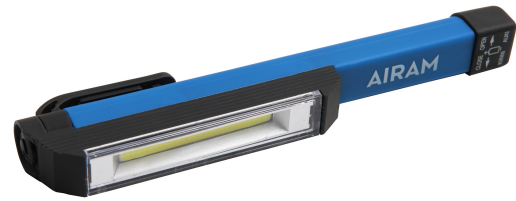

3xAAA SISÄLTYY

Taskutyövalo. Valonlähde 3 W COB LED, ei vaihdettava. 200lm. Valo 100%, off. Virtalähde 3 x AAA sis. Runko muovia. Sininen. Leveys 18 mm, pituus 161 mm. Pöytäteline.

3xAAA SISÄLTYY

SNRO	KOODI	KG	TUOTESARJA
8710471	A7TACB	0.062	

3xAAA SISÄLTYY

EC000987

Asennus

Kotelointiluokka (IP)	Muu
-----------------------	-----

Rakenne

Malli / Tyyppi	Kynävalaisin
Valonlähteen tyyppi	LED, kiinteä
Sisältää valonlähteen	Kyllä
Rungon väri	Muu
Materiaali	Muovi

Himmennys ja ohjaus

Valotekniset tiedot

Elinikä ja suorituskyky

Mitat

Pituus (mm)	161
-------------	-----

Sähkötekniset tiedot