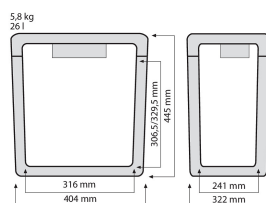

26L KYL/VÄRMEVESKA

26L KYL/VÄRMEVESKA

E-NUMMER	KOD	KG	PRODUKTLINJE
9440013	9300050	5.8	

26L KYL/VÄRMEVESKA

EC000707

Montering

Konstruktion

Dimning och styrning

Fotometriska data

Livslängd och kapacitet

Mått

Bredd (mm)	410
------------	-----

Höjd (mm)	448
-----------	-----

Djup (mm)	328
-----------	-----

Teknisk data