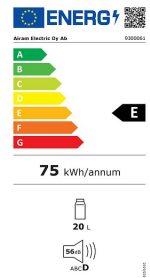

AIRAM BASIC COOLER 20L 12V / 230V

AIRAM BASIC COOLER 20L 12V / 230V

20 l kylbox 12 V / 230 V

Beskrivning av produktserien

Traditionell kylväska för utflykter, bilresor eller stugan. Strömförsörjning både 12 V och 230 V. Praktisk storlek: rymmer 20 l och nettovikten är endast 3 kg vilket gör väskan lätt att bära med sig. Inne i väskan finns flyttbara rumsavdelare. Locket hålls vid behov öppet med hjälp av bärhandtaget. Kyler max 15° under omgivande temperatur.

Tekniska detaljer

Traditionell kylväska som fungerar med både 12 V spänning och nätström. Anslutningssladd 12 V för bil, längd 2 m. Nätströmkabel AC 230 V, längd 1,8 m. Ledningarna lösa i förpackningen. Väska i praktisk storlek: rymmer 20 L, nettovikten är endast 3 kg. Kyler max 15° under omgivande temperatur. Garanti 2 år.

Antal i förpackning

Förpackning 4 st

Nr 9300061

6 435200 285263

AIRAM