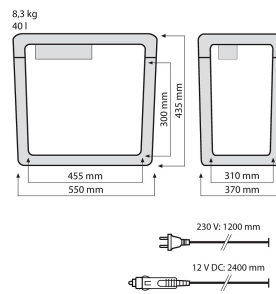

40L KYLMÄLAUKKU

40L KYLMÄLAUKKU

SNRO	KOODI	KG	TUOTESARJA
9300065		8.4