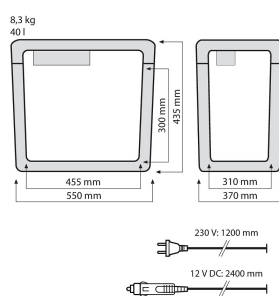

40L KYLBOX

40L KYLBOX

E-NUMMER	KOD	KG	PRODUKTLINJE
9440011	9300065	8.4