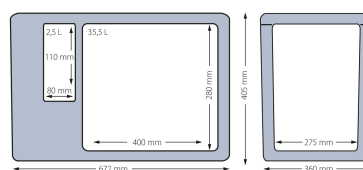

KYL-/FRYSBOX MED KOMPRESSOR

KYL-/FRYSBOX MED KOMPRESSOR

| E-NUMMER | KOD | KG | PRODUKTLINJE |
|----------|---------|------|--------------|
| | 9300091 | 15.3 | |

15,3 kg

KYL-/FRYSBOX MED KOMPRESSOR
EC000707

Montering

Konstruktion

Dimning och styrning

Fotometriska data

Livslängd och kapacitet

Mått

| | |
|------------|-----|
| Bredd (mm) | 360 |
| Höjd (mm) | 405 |
| Djup (mm) | 672 |

Teknisk data