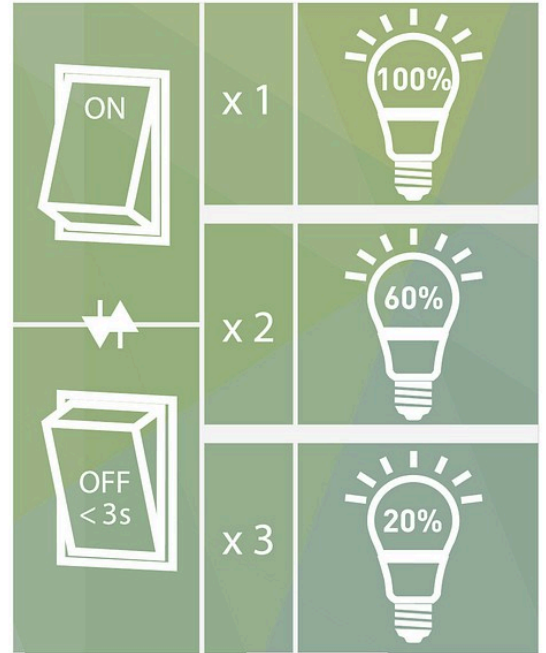

3-Step-DIM 2700 K Clear

Airam 3-step kohdekupu PAR16 GU10 2700K 390lm/600cd

LED PAR16 827 390lm GU10 36 3ST DIM

Toimii ilman erillistä himmennintä

Tuotesarjan kuvaus

3-Step-DIM -lamput vaihdat kotisi tunnelmaa helposti, voit säätää lappujen valotasoa portaittain ihan tavallisesta valokatkaisijasta! Et tarvitse erillistä himmennintä. Lampun valoteho on 100 %, kun valokytkintä painaa ensimmäisen kerran. Lamppu himmenee, kun valokytkintä painaa uudelleen kolmen sekunnin kuluessa. Muistotoiminto: kun lampun sammuttaa kokonaan, siinä säilyy viimeisin himmennysasetus. Lamput on kaunis täyslasinen kupu. Valon väriämpötila on lämmin valkoinen 2700 K.

Tuotteen tekniset tiedot

PAR16-kohdekupuinen 3-Step Dim -sarjan led-lamppu 4,9W, väriämpötila lämmin valkoinen 2700K, GU10-kanta, 390lm 600cd 36°, polttoikä n. 15000h, koko ø 50 x 53 mm, blisterpakkaus. Normaalikytkimellä himmennettävä led-lamppu, kolme valotasoa: 100%, 50% ja 15%. Taajuus ~50/60Hz. Hyvä värinotoindeksi CRI > 80. Jatkuva tasainen spektri, ei väriääristymiä. Ei UV- tai IR-säteilyä. Ei sisällä elohopeaa. Kolmen vuoden takuu.

Myyntierä

Paketti 10 kpl
Laatikko 60 kpl

Nro 9410720

6 4 3 5 2 0 0 2 7 6 0 8 7

AIRAM