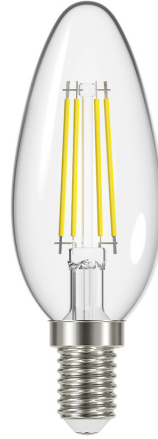

## 3,7W 15000h

Airams kampanj-LED-lampor säljs i praktiska flerpack med flera lampor. Lamporna har ett mycket bra pris-prestandaförhållande och är energieffektiva – och precis som övriga Airam LED-lampor omfattas de av tre års garanti mot uppvisande av inköpskvitto.

Klar kronljus dimbar filament LED-ljuskälla 3,7W 2700K E14 470lm 15000h 35x98mm, 3 st. i kartongförpackning. Frekvens ~50/60Hz.

3,7W 15000h			
E-NUMMER	KOD	KG	PRODUKTLINJE
8297760	9410795	0.016	Led Kampanja