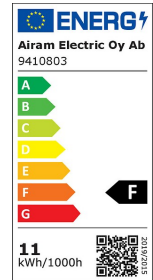

### Tuotteen tekniset tiedot

SmartHome opaali vakiokupuinen CCT WiFi led-lamppu 11W, värilämpötilan säätö SmartHome-sovelluksella 2700K (lämmin valkoinen) - 6500K (päivänvalo), RGB, valon väriä voi vaihtaa. E27-kanta, 1055lm, polttoikä n. 15000h, koko ø 60 x 118 mm, pahvipakkaus. Taajuus ~50/60Hz. Väliälytön syttyminen ja täysi valontuotto, myös pakkasessa. Toimintalämpötila-alue -20 ... +40 °C. Hyvä värinäkö CRI > 80. Jatkuva tasainen spektri, ei värivääristymiä. Valotehokkuus jopa 96 lm/W. Ei UV- tai IR-säteilyä. Ei sisällä elohopeaa. Kolmen vuoden takuu.