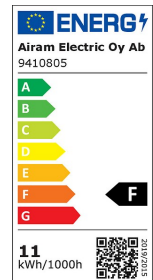

SmartHome CCT RGB

Airam SmartHome opaali globe-95 CCT WiFi E27 2700-6500K RGB 1055lm

Smart G95 827-865 RGB 1055lm E27 OP

Nauti kotisi valaistuksesta kaikissa väreissä.

Tuotesarjan kuvaus

Opaalikupuiset Airam SmartHome CCT RGB led-lamput soveltuvat kodin yleisvalaistukseen. Nauti kotisi valaistuksesta kaikissa väreissä ja valkoisen valon värilämpötiloissa. Säädä lampun valon värilämpötilaa lämpimästä viileän valkoiseen (2700 K - 6500 K) helposti mobiililaitteellasi. Lampuissa on lisäksi RGB-ominaisuus. Voit vaihtaa lampun valon väriä tunnelman ja tilanteen mukaan. Lamput voi kytkeä päälle ja pois myös tavallisesta valokytkimestä, jolloin lampun muistiin jää siinä viimeksi ollut valaistusasetus.

Tuotteen tekniset tiedot

SmartHome opaali pallokupuinen CCT WiFi led-lamppu 11W, värilämpötilan säätö SmartHome-sovelluksella 2700K (lämmin valkoinen) - 6500K (päivänvalo), RGB, valon väriä voi vaihtaa. E27-kanta, 1055lm, polttoikä n. 15000h, koko \varnothing 95 x 142 mm, pahvipakkaus. Taajuus ~50/60Hz. Väliön syttyminen ja täysi valontuotto, myös pakkasessa. Toimintalämpötila-alue -20 ... +40 °C. Hyvä värintoisto CRI > 80. Jatkuva tasainen spektri, ei värivääristymiä. Valotehokkuus jopa 96 lm/W. Ei UV- tai IR-säteilyä. Ei sisällä elohopeaa. Kolmen vuoden takuu.