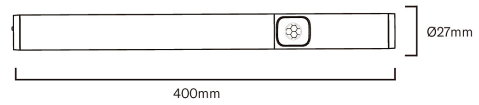

Cabiround

3CCT 40CM 210LM 2200MAH
USB-C

3CCT 40CM 210LM 2200MAH USB-C			
E-NUMMER	KOD	KG	PRODUKTLINJE
9460310	9471201	0.196	Cabiround

Montering	
Lämplig för väggmontering	Ja
Lämplig för pendelupphängning	Nej
Lämplig för takmontering	Nej
Lämplig för inbyggnad/infällnad	Nej
Lämplig för utanpåliggande montage	Ja
Lämplig för rampmontage	Nej
Lämplig för klämmontering	Nej
Anpassad för bildskärmsarbete (EN 12464-1)	Nej
Kapslingsklass (IP)	Övrigt
Lämplig för nödbelysning	Nej

Konstruktion	
Med monteringsdetaljer	Ja
Ljuskälla	LED ej utbytbar
Med ljuskälla	Ja
Lämplig för antal ljuskällor	1
Lamphållare/socket	Övrigt
Material hus/kapsling/stomme	Aluminium
Färg hus/kapsling/stomme	Aluminium
Material kupa/kåpa	Plast, opal
Utbytbar drivdon	Nej
Integrerad nödströmförsörjning	Nej

Livslängd och kapacitet

Mått	
Bredd (mm)	27
Höjd/djup (mm)	27
Längd (mm)	400

Teknisk data	
Märkspänning från (V)	5
Märkspänning till (V)	5
Skyddsklass (IEC 61140)	III
Ljusutbyte (min) (lm/W)	210
Ljusutbyte (max) (lm/W)	210
Max. systemeffekt (W)	4