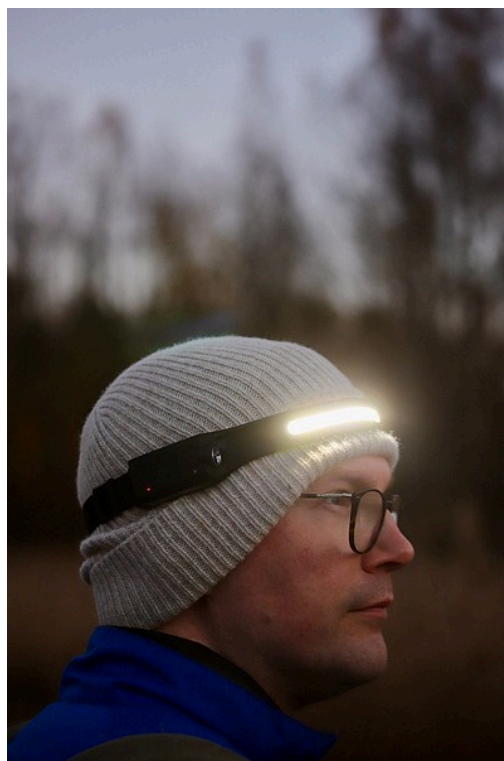

new

Dual

DUAL PANNLAMPA USB-LADDBAR 350LM

Pannlampsband , 350 lm

Beskrivning av produktserien

Ett lätt och slitstarkt pannlampsband som styrs med gester. Denna mångsidiga ljuskälla kombinerar XPE- och COB-led-teknik och har fem belysningslägen: COB klar, COB matt, XPE klar, XPE matt och blinkande. Styrningen med gester gör lampan bekväm att använda, och indikatorn för batteristatus hjälper dig att följa batterinivån. Ljuset ger en belysningseffekt på 350 lumen och fungerar i det starkaste läget 2,5 timmar. Bandet i slitstarkt silikon är lätt (endast 64 g) och därför bekvämt att använda längre tider. Det laddbara litiumbatteriet på 1200 mAh laddas snabbt på 2-2,5 timmar så att det alltid är redo för nästa användning.

Tekniska detaljer

USB-laddbart pannlampsband, belysningseffekt 350 lm. Rörelsestyrning. Belysningslägen: COB klar (drifttid 2,5 h), COB matt, XPE klar, XPE matt, lång tryckning: blinkande. Laddningstid 2-2,5 h. Indikator för batteristatus. Material silikon. Storlek: 46 x 142 mm, vikt: 64 g. Batteri: 1200 mAh laddbart litiumbatteri.

Antal i förpackning

Förpackning 6 st
Låda 48 st

Nr 9471219
E-nr (SWE) 9453239

6 435200 317261

AIRAM