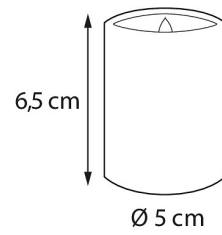

IP20

SNRO	KOODI	KG	TUOTESARJA
9476174		0.073	

EC002761

Asennus

Soveltuu ulkokäyttöön	Ei
Kotelointiluokka (IP)	IP20

Rakenne

Valonlähteen tyyppi	LED, kiinteä
Sisältää valonlähteen	Kyllä
Väri	Valkoinen

Himmennys ja ohjaus

Valotekniset tiedot

Elinikä ja suorituskyky

Mitat

Korkeus/syvyys (mm)	65
Halkaisija (mm)	50

Sähkötekniset tiedot