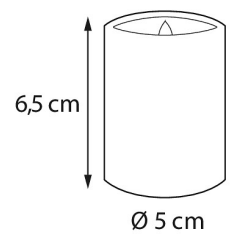

E-NUMMER	KOD	KG	PRODUKTLINJE
9476174	0.073		

EC002761

Montering

Lämplig för utomhusbruk	Nej
Kapslingsklass (IP)	IP20

Konstruktion

Ljuskälla	LED ej utbytbar
Med ljuskälla	Ja
Färg	Vit

Dimning och styrning

Fotometriska data

Livslängd och kapacitet

Mått

Höjd/djup (mm)	65
Diameter (mm)	50

Teknisk data