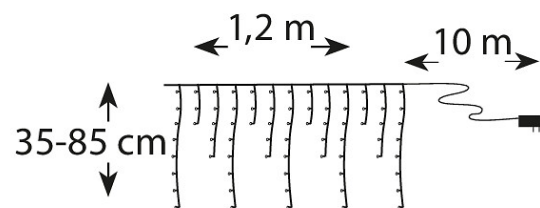

IP44

LED-ljuskedjor med istappar IP44

Dekorera dina fönster, takfötter, räcken m.m. Finns i tre storlekar. 10 st. buntband medföljer. Varmvita LED-lampor, ej utbytbara, kopplade i serie om åtta till tio lampor. Genomskinlig sladd.

E-NUMMER	KOD	KG	PRODUKTLINJE
	9476630		

EC002761

Montering

Kapslingsklass (IP)	IP44
---------------------	------

Konstruktion

Dimning och styrning

Fotometriska data

Livsängd och kapacitet

Mått

Teknisk data