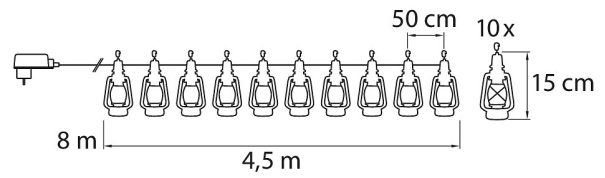

IP44

E-NUMMER	KOD	KG	PRODUKTLINJE
9476729	0.44		

EC002761

Montering

Kapslingsklass (IP)	IP44
---------------------	------

Konstruktion

Dimning och styrning

Fotometriska data

Livslängd och kapacitet

Mått

Teknisk data