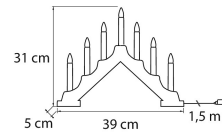

EC002761

Asennus

Kotelointiluokka (IP)	IP20
-----------------------	------

Rakenne

Himmennys ja ohjaus

Valotekniset tiedot

Elinikä ja suorituskyky

Mitat