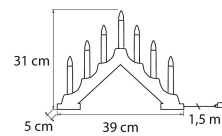

IP20

LED-ljusstake

Vit, röd eller svart LED-ljusstake. Varmgula LED-lampor, ej utbytbara, parallellkopplade. Material: trä. Genomsiktig sladd. Av/på-knapp.

E-NUMMER	KOD	KG	PRODUKTLINJE
	9476905	0.4	

EC002761