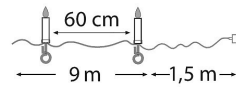

IP20

Delux 16

DELUX 16 KYNTTILÄSRJ SISÄKÄYTTÖ

Tuotesarjan kuvaus

16:n kynttilän valosarja. Kestävä ja riittävästi aukeava kiinnike. Kynttilät yhdessä nauhassa, ei ympyräketjua. Lamppu 3W 14V Pikyp E10, vaihdettava. Varalampun nro 4719242. Johto vihreä. Jännite 230V.

Tuotteen tekniset tiedot

16 kuusennynttilän valosarja sisäkäyttöön, IP20. Kestävä ja riittävästi aukeava kiinnike. Kynttilät yhdessä nauhassa, ei ympyräketjua. Varalampun nro 4719242, 3 W 14 V Pikyp E10, vaihdettava. Johto musta. Jännite 230V.

Myyntierä

Paketti 12 kpl

Nro 9477000

6 435200 130099

AIRAM