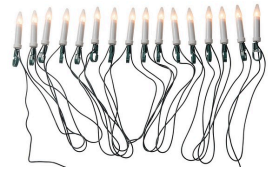

IP20

Delux 16

DELUX 16 KYNTTILÄSRJ SISÄKÄYTTÖ

Tuotesarjan kuvaus

16:n kynttilän valosarja. Kestävä ja riittävästi aukeava kiinnike. Kynttilät yhdessä nauhassa, ei ympyräketjua. Lamppu 3W 14V Pikyp E10, vaihdettava. Varalampun nro 4719242. Johto vihreä. Jännite 230V.

Tuotteen tekniset tiedot

16 kuusennynttilän valosarja sisäkäyttöön, IP20. Kestävä ja riittävästi aukeava kiinnike. Kynttilät yhdessä nauhassa, ei ympyräketjua. Varalampun nro 4719242, 3 W 14 V Pikyp E10, vaihdettava. Johto musta. Jännite 230V.

Myyntierä

Paketti 12 kpl

Nro 9477000

6 435200 130099

AIRAM