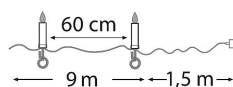

IP20

Delux 16

DELUX 16 INOMHUS LJUSSLINGA

Beskrivning av produktserien

Ljusslinga med 16 ljus. Hållbar klämma som öppnar sig brett. Monterade i slinga och inte i loop. Lampa 3W 14V Pikyp E10, utbytbara lampor. Reservlampans nr: 4719242. Grön sladd. Spänning 230 V.

Tekniska detaljer

Ljusslinga med 16 ljus för inomhusbruk, IP20. Hållbar klämma som öppnar sig brett. Monterade i slinga och inte i loop. Reservlampans nr 4719242, 3 W 14 V Pikyp E10, utbytbar. Svart sladd. Spänning 230V.

Antal i förpackning

Förpackning 12 st

Nr 9477000

6 435200 130099

AIRAM