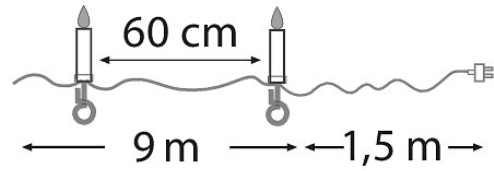

IP20

SNRO	KOODI	KG	TUOTESARJA
9477000		0.4	

EC002761

Asennus

Kotelointiluokka (IP)	IP20
-----------------------	------

Rakenne

Himmennys ja ohjaus

Valotekniset tiedot

Elinikä ja suorituskyky

Mitat

Sähkötekniset tiedot