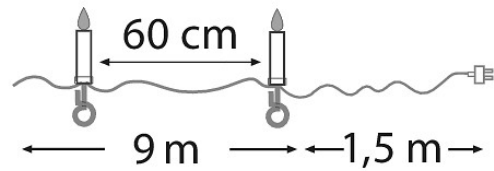

IP20

E-NUMMER	KOD	KG	PRODUKTLINJE
	9477000	0.4	

EC002761

Montering

Kapslingsklass (IP)	IP20
---------------------	------

Konstruktion

Dimning och styrning

Fotometriska data

Livslängd och kapacitet

Mått

Teknisk data