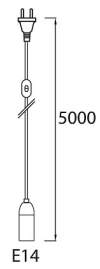

### E14 MAX 5W

E-NUMMER	KOD	KG	PRODUKTLINJE
7503823	9477098	0.235	

E14 MAX 5W

EC002892

#### Mått

Längd (mm) 5000