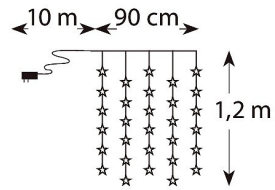

IP44

Kaili

KAILI TÄHTIVERHO 90 CM X 1,2 M

Tuotesarjan kuvaus

Näyttävä esim. räystäslaudassa, kaiteessa tai ikkunassa. Led lämmin valkoinen, ei vaihdettava, kytketty 10 ledin sarjaan. Ketjut 5 kpl. Johto kirkas.

Tuotteen tekniset tiedot

Näyttävä tähtiverho räystäslautaan, kaiteeseen tai ikkunaan. Led 30 kpl lämmin valkoinen, ei vaihdettava, kytketty 10 ledin sarjaan. Ketjut 5 kpl, johto kirkas. Verhon leveys 90 cm, korkeus 1,2 m. Sisä- ja ulkokäyttöön, muuntaja 31 V 3 W IP44.

Myyntierä

Paketti 6 kpl

Nro 9477652

6 435200 148650

AIRAM