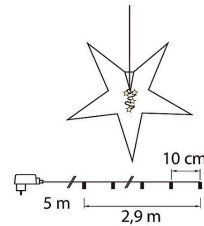

IP20

Paperitähkien lisätarvike

PAPERITÄHDEN JOHTO 30 LED IP20

Tuotesarjan kuvaus

Paperitähti ei sisällä valonlähdettä. Valaise tähti Airam Paperitähden johdolla tai käytä Tähtijohtoa ja siihen sopivaa Led-paperitähtilamppua. Led-paperitähtilampun valon värilämpötila on kirkkaan valkoinen, 4000 K.

Tuotteen tekniset tiedot

Airam paperitähdet eivät sisällä valonlähdettä. Valaise tähti Airam Paperitähden johdolla. Led 30 kpl lämmin valkoinen, ei vaihdettava led, kytketty 10 ledin sarjaan, paloikä n. 10 000 h. Sisäkäyttöön. Muuntaja 31 V 3,6 W IP20.

Myyntierä

Paketti 12 kpl

Nro 9477937

6 435200 221353

AIRAM