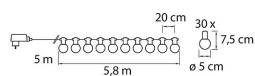

IP44

Keira

KEIRA LAMPPUSARJA 30 IP44

Tuotesarjan kuvaus

Ilmeikäs lamppusarja kirkkailla lampuilla ja mustavalkoisella kangasjohdolla. Led lämmin valkoinen, ei vaihdettava.

Tuotteen tekniset tiedot

30 kirkaskupuisen lampun sarja, mustavalkoinen kangasjohto. Valo-osuuden pituus 5,8 m. Led 30 kpl lämmin valkoinen, ei vaihdettava, rinnankytketty, paloikä n. 10 000 h. Sisä- ja ulkokäyttöön, muuntaja 3,2 V 2,4 W IP44.

Myyntierä

Paketti 6 kpl

Nro 9477979

6 435200 235121

AIRAM