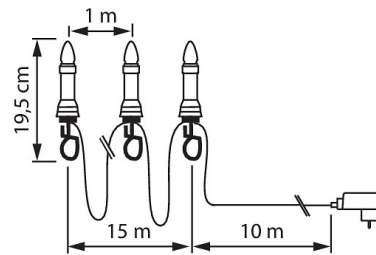

IP44

LED-julgransbelysning

Julgransbelysning för utomhusbruk, 16 eller 30 ljus.
Varmvita LED-lampor, ej utbytbara, parallellkopplade.
Material: plast och metall. Mörk sladd.

E-NUMMER	KOD	KG	PRODUKTLINJE
	9478036	0.565	

9478036