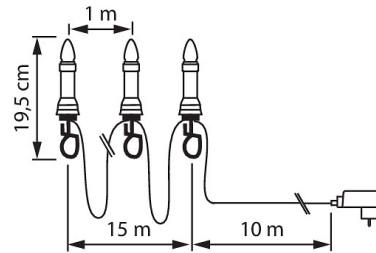

IP44

LED-julgransbelysning

Julgransbelysning för utomhusbruk, 16 eller 30 ljus.
Varmvita LED-lampor, ej utbytbara, parallellkopplade.
Material: plast och metall. Mörk sladd.

E-NUMMER	KOD	KG	PRODUKTLINJE
	9478036	0.565	

9478036

EC002761

Montering

Kapslingsklass (IP)	IP44
---------------------	------

Konstruktion

Dimning och styrning

Fotometriska data

Livsängd och kapacitet

Mått

Teknisk data