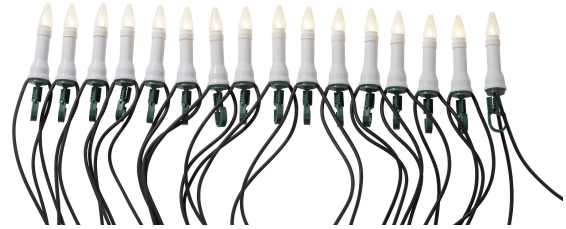

IP44

LED-julgransbelysning

Julgransbelysning för utomhusbruk, 16 eller 30 ljus.
Varmvita LED-lampor, ej utbytbara, parallellkopplade.
Material: plast och metall. Mörk sladd.

E-NUMMER	KOD	KG	PRODUKTLINJE
	9478036	0.565	