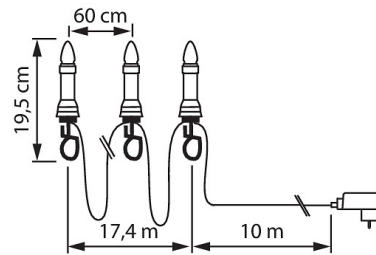

IP44

LED-julgransbelysning

Julgransbelysning för utomhusbruk, 16 eller 30 ljus.
Varmvita LED-lampor, ej utbytbara, parallellkopplade.
Material: plast och metall. Mörk sladd.

E-NUMMER	KOD	KG	PRODUKTLINJE
	9478037	1.1	

9478037

EC002761

Montering

Kapslingsklass (IP)	IP44
---------------------	------

Konstruktion

Dimning och styrning

Fotometriska data

Livsängd och kapacitet

Mått

Teknisk data