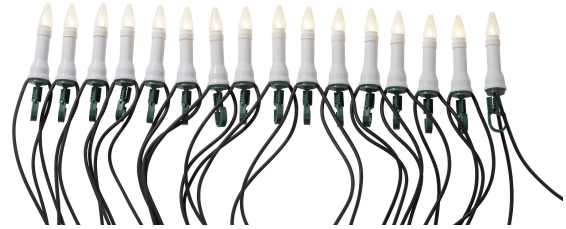

IP44

LED-julgransbelysning

Julgransbelysning för utomhusbruk, 16 eller 30 ljus.
Varmvita LED-lampor, ej utbytbara, parallellkopplade.
Material: plast och metall. Mörk sladd.

E-NUMMER	KOD	KG	PRODUKTLINJE
	9478037	1.1	

9478037

EC002761

Montering

Kapslingsklass (IP)	IP44
---------------------	------

Konstruktion

Dimning och styrning

Fotometriska data

Livsängd och kapacitet